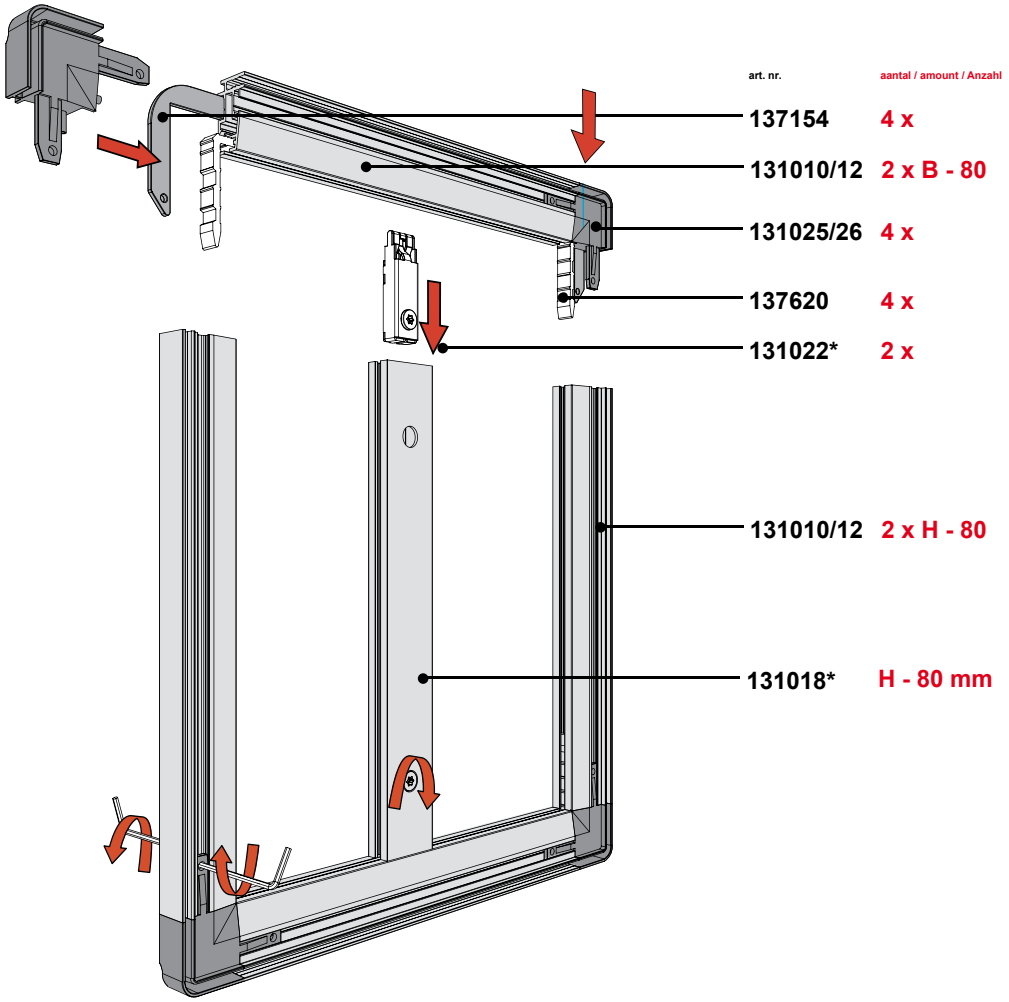

5 Doek / textile / Textil