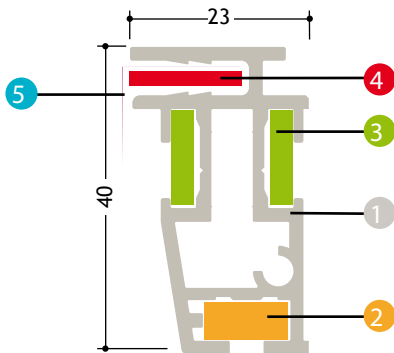

CSP-FLEX 1-SIDED TENSIONFRAME

NL CSP-Flex 1-zijdig spanframe Frameloos frame voor textiel.

- Profielen: brute, geanodiseerd of gepoedercoat 6100 mm
- Tevens op maat gezaagd als bouwpakket
- Diepte: 23 mm • Binnen gebruik
- Doek snel wisselbaar door siliconenpees [of "roll-in" pees] **"easy-pull-out"**
- ABS hoekstukken t.b.v. recht afzagen!!
- Versteving + snelkoppeling beschikbaar

EN CSP-Flex 1-Sided Tensionframe, Frameless frame for printed sound screens

- Frameless frame for printed sound screens
- Profiles: mill finish, anodised, or powder coated in any colour, length a 6100 mm
- Also pre-cutted on measure as building kit
- Depth: 23 mm • Indoor use
- Textile quick changeable by Silicon string [or Roll-In rubber] **"easy-pull-out"**
- ABS Round corners for straight cutting!!
- Reinforcement profiles with quick connectors

DE CSP-Flex 1-Seitig spanframe Frameloss frame für geprinted textil

- Profilen: Roh, Eloxiert, oder Pulverlackiert
- Länge a 6100 mm
- Auch auf Maß gesägt in Schnellbaupaket
- Tiefe: 23 mm • Inner Anwendung
- Tuch schnell wechselbar durch Siliconengummi [oder ein-roll gummi] **"easy-pull-out"**
- ABS Runde Kunststoff Eckstücken für recht Sägen!!
- Versteifungen mit Schnellkupplungen