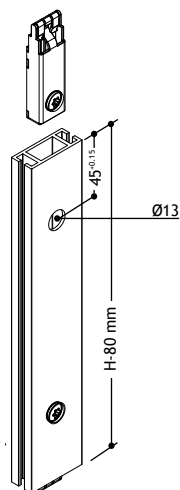

131017

Pees-roller tbv 131021
Roller for 131021
Gummi-Roller für 131021

Verstevegingsprofiel
Reinforcementprofile
Versteifungsprofile