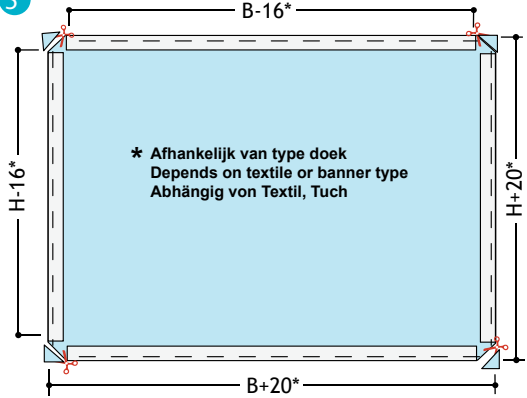

5 Doek / textile / Textil