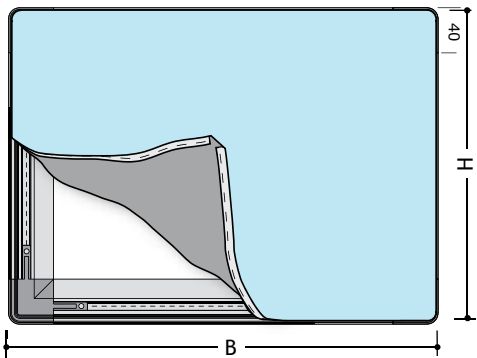

5 Doek / textile / Textil