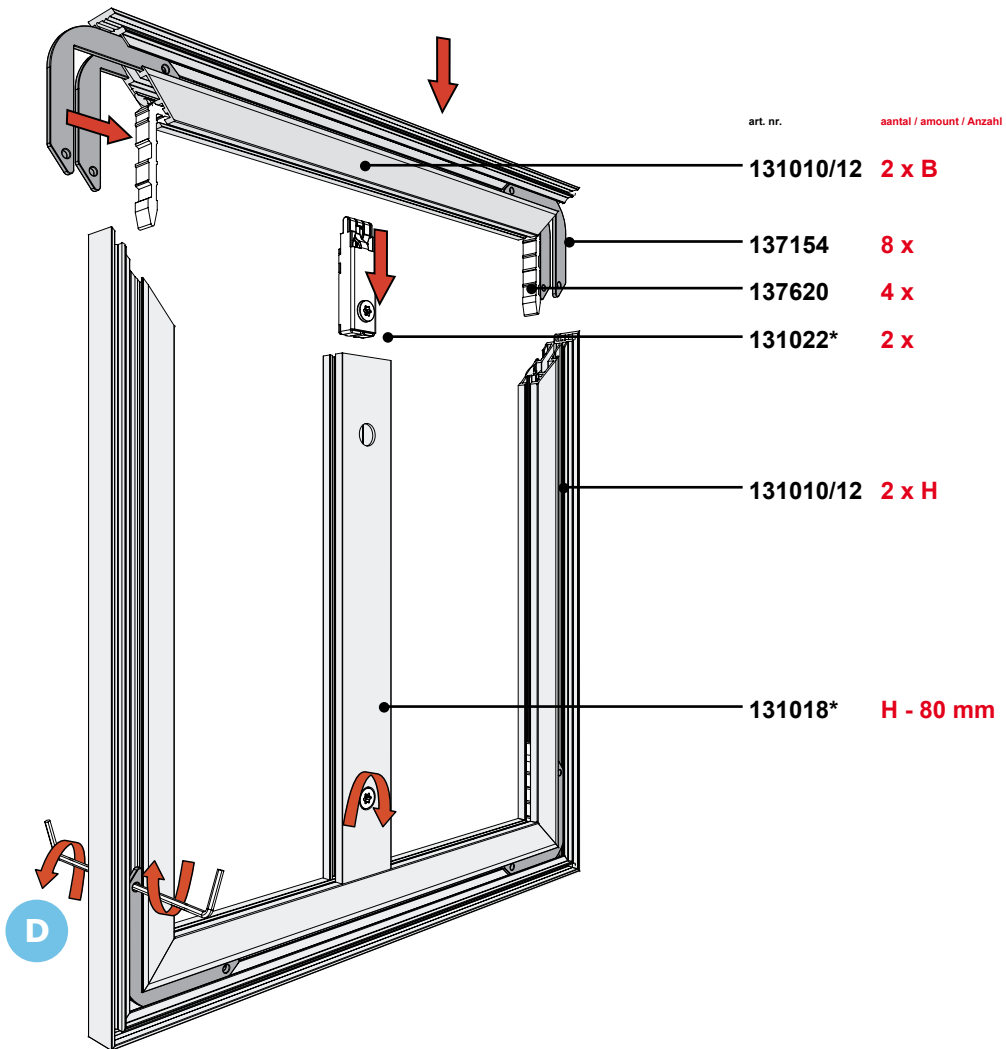

cees smit
printing

Eemmeerlaan 3 - 1382 KA Weesp NL
Postbus 14, 1380 AA Weesp NL

www.ceessmit.com